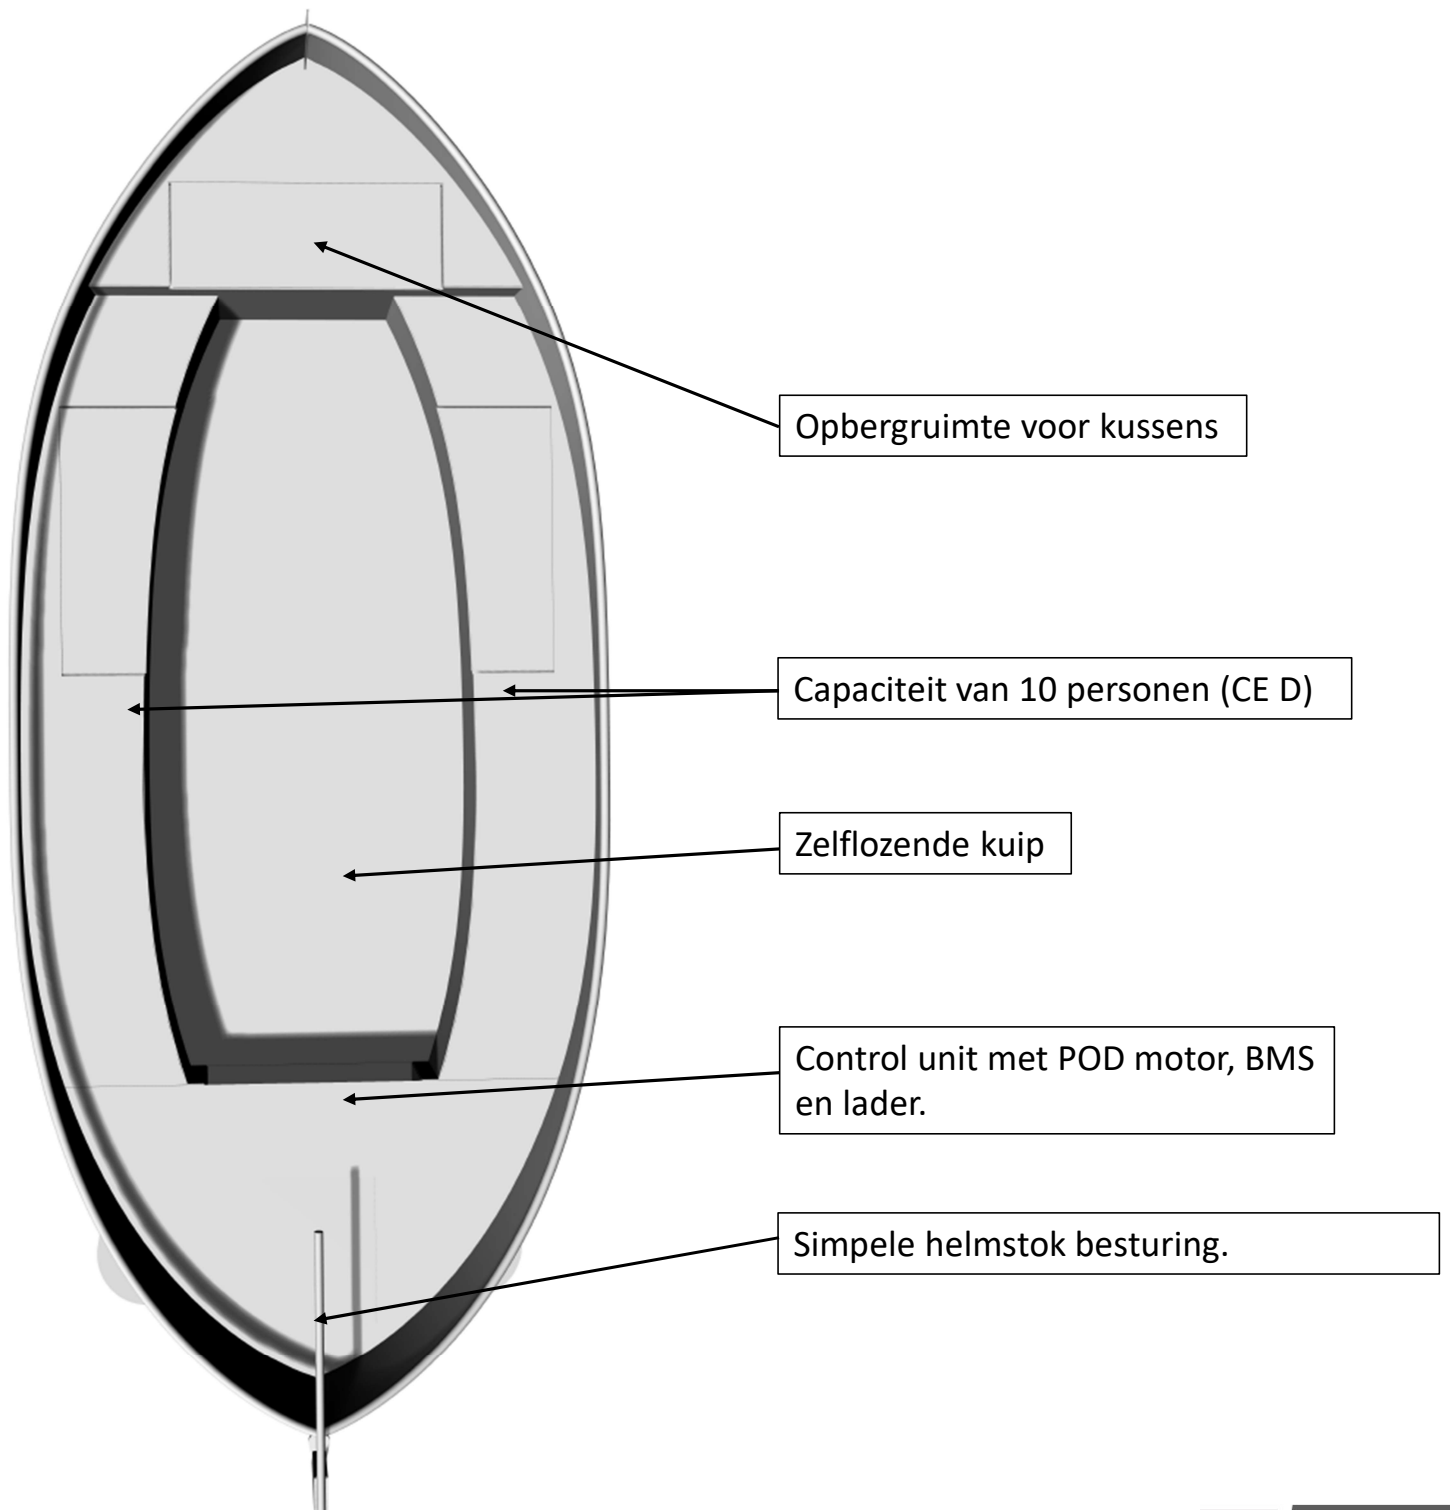

Taurus S-550
Rental sloep

Lengte: 5,2 M

Breedte: 2.2 M

Vermogen: 2,4 Kw (begrensbbaar met verhuurstand)

Snelheid: 8 Km/u

Accu capaciteit: (Opladen 10-15Kwh) (wisselen 4-8 Kwh)

- De boot kan volledig in het water onderhouden worden
- De boot is onzinkbaar (luchtkasten)
- De Boot is zelflozend
- De boot is hufferproof
- De boot is gebruiksvriendelijk (simpele besturing)
- De boot kan op afstand gevolgd worden

Specs

Layout